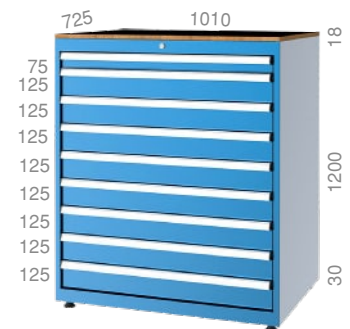

11202 1010 X 725 X 1248 mm
9 Kom. / Pieces