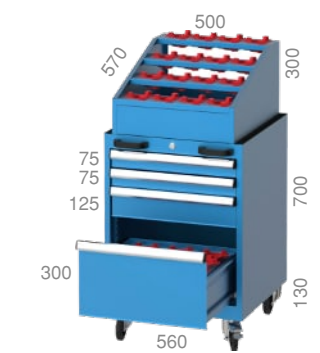

## CNC TOOL CABINETS

**2110** 1010 X 615 X 2030 mm  
96 Kom. / Pieces

**2245** 610 X 450 X 1130 mm  
12 Kom. / Pieces

**2730** 560 X 570 X 1130 mm  
16 Kom. / Pieces

**2750** 560 X 570 X 1130 mm  
28 Kom. / Pieces