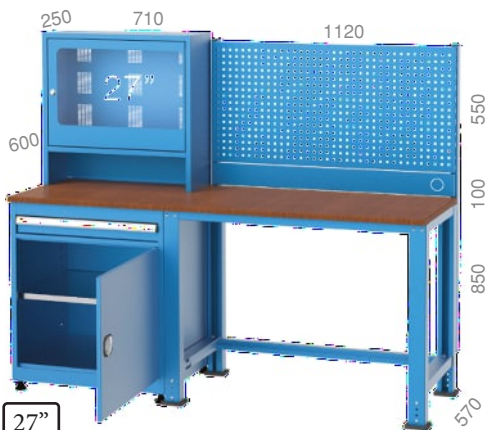

27"
7345 1830 X 600 X 1500 mm
1 Kom. / Pieces