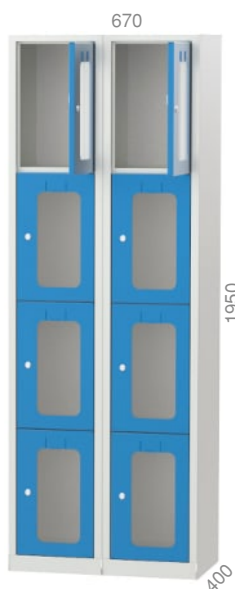

# ORMARI ZA PERSONAL PERSONAL CABINETS

**6014** 600 X 400 X 1850 mm

**6016** 900 X 400 X 1850 mm

**6018** 1200 X 400 X 1850 mm

**6020** 1450 X 400 X 1850 mm

**6092** 350 X 400 X 1950 mm

**6093** 670 X 400 X 1950 mm