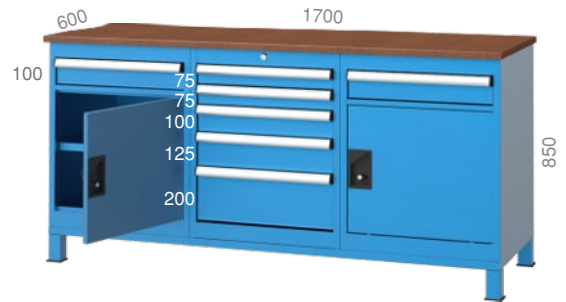

3622 1700 X 600 X 850 mm
7 Kom. / Pieces