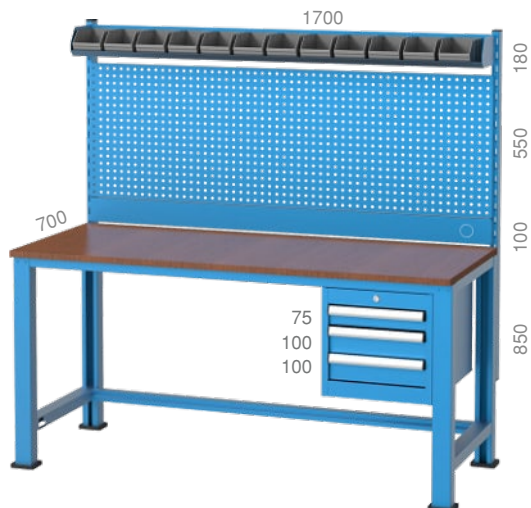

3340 1700 X 700 X 1680 mm
A-150 125 X 190 X 98 mm
13 Kom. / Pieces
300 450 3 Kom. / Pieces