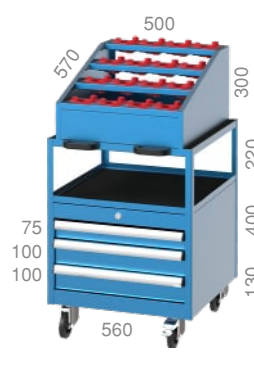

2600 560 X 570 X 1130 mm
16 Kom. / Pieces