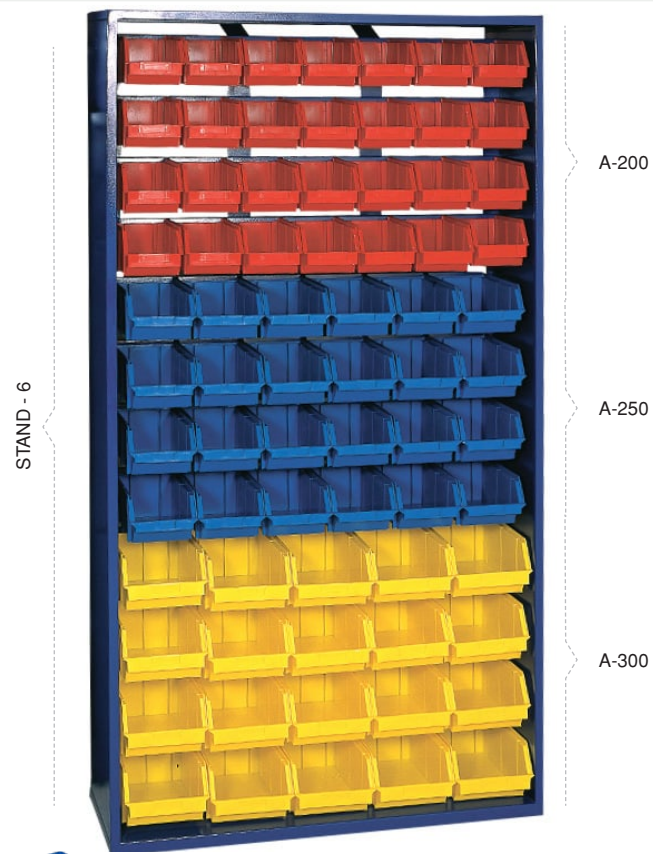

SETOVI PLASTIČNIH KLASERA

PLASTIC STACKING BINS SETS

	Šir. / W	Dub. / L	Vis. / H	
STAND-6 RAFLI	1150 mm	360 mm	1940 mm	Ukupno 72 Kom. Total 72 Piece
A-200	150 mm	240 mm	122 mm	28 Kom. / Piece
A-250	172 mm	305 mm	130 mm	24 Kom. / Piece
A-300	215 mm	355 mm	152 mm	20 Kom. / Piece

	Šir. / W	Dub. / L	Vis. / H	
STAND-6	1150 mm	400 mm	2100 mm	Ukupno 72 Kom. Total 72 Piece
A-200	150 mm	240 mm	122 mm	28 Kom. / Piece
A-250	172 mm	305 mm	130 mm	24 Kom. / Piece
A-300	215 mm	355 mm	152 mm	20 Kom. / Piece