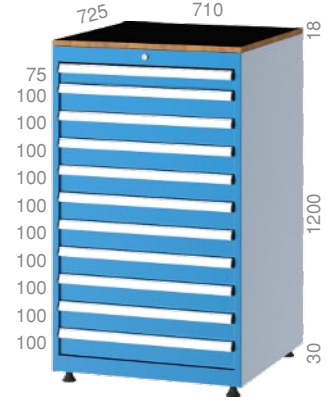

7201 710 X 725 X 1248 mm
11 Kom. / Pieces