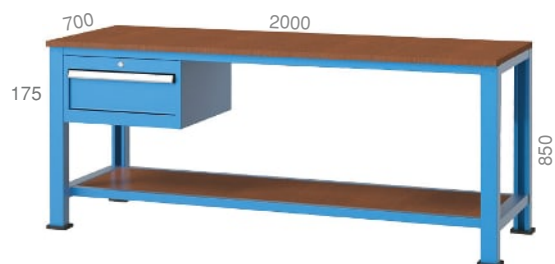

3214 2000 X 700 X 850 mm
1 Kom. / Pieces