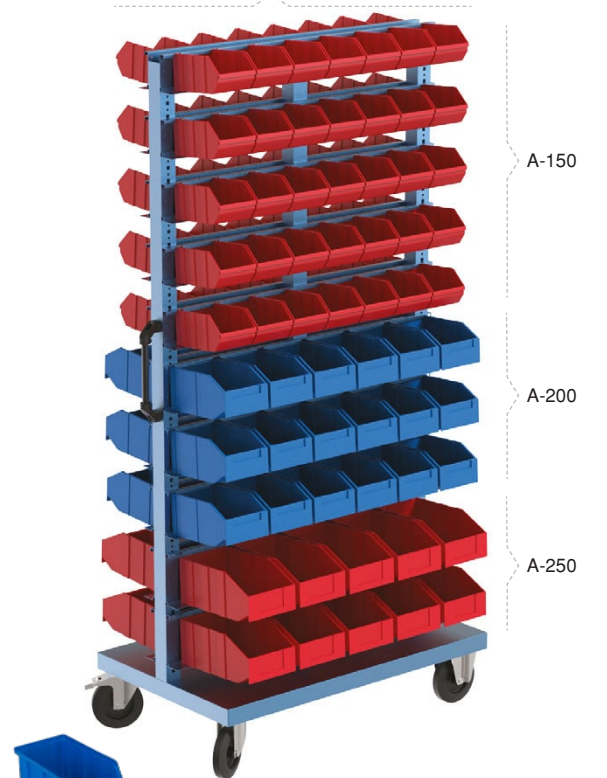

4072

A-200

Šir. / W    Dub. / L    Vis. / H

<b>4072</b>	1000 mm	600 mm	1960 mm	Ukupno 108 Kom. Total 108 Piece
<b>A-200</b>	150 mm	240 mm	122 mm	108 Kom. / Piece

4073

A-150

A-200

A-250