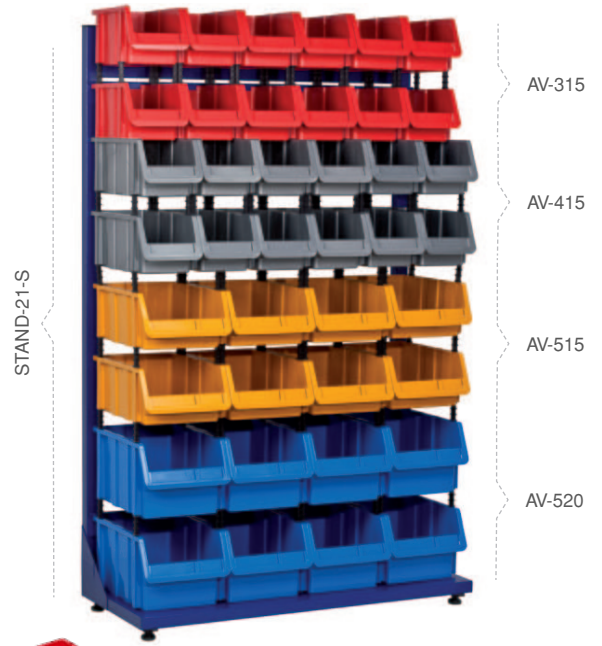

## PLASTIC STACKING BINS SETS

STAND-21

AV-315

AV-415

Šir. / W   Dub. / L   Vis. / H

<b>STAND-21</b>	1050 mm	440 mm	1750 mm	Ukupno 54 Kom. Total 54 Piece
<b>AV-315</b>	175 mm	300 mm	150 mm	30 Kom. / Piece
<b>AV-415</b>	175 mm	400 mm	150 mm	24 Kom. / Piece