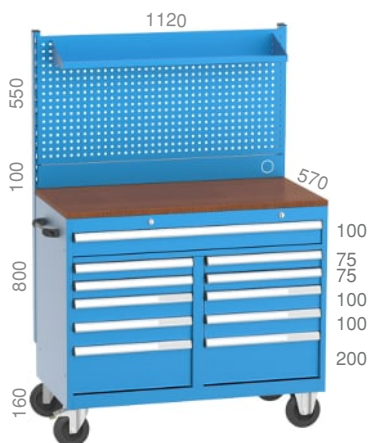

8350 1120 X 570 X 1570 mm

11 Kom. / Pieces