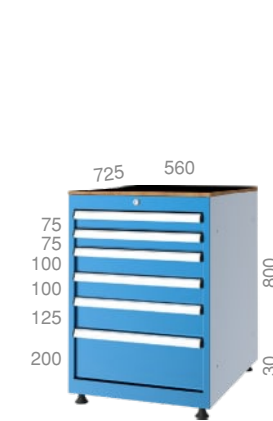

# ORMARI ZA ALAT SA FIOKAMA DRAWER TOOL CABINETS

**5102** 570 X 560 X 1030 mm  
5 Kom. / Pieces

**5200** 570 X 560 X 1230 mm  
9 Kom. / Pieces

**5201** 570 X 560 X 1230 mm  
11 Kom. / Pieces

**5202** 570 X 560 X 1230 mm  
6 Kom. / Pieces