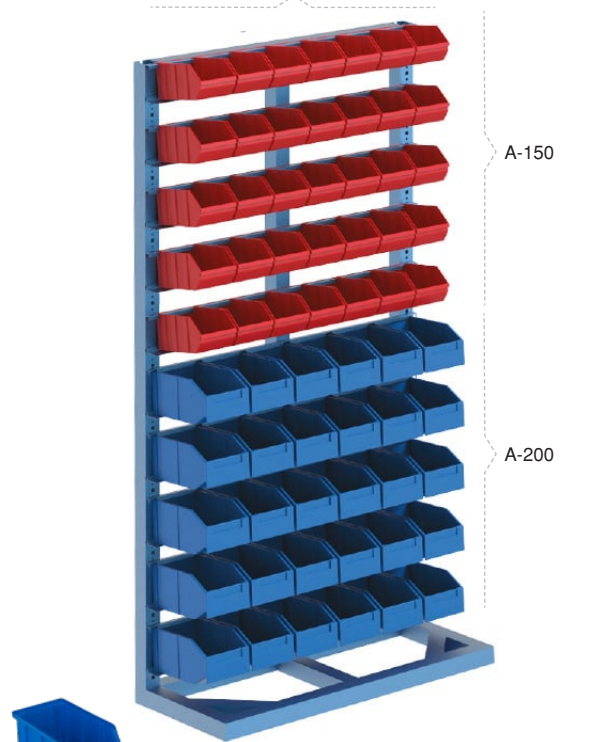

A-150

A-200

Šir. / W   Dub. / L   Vis.

4074	1000 mm	400 mm	1800 mm	Ukupno 65 Kom. Total 65 Piece
A-150	125 mm	190 mm	98 mm	35 Kom. / Piece
A-200	150 mm	240 mm	122 mm	30 Kom. / Piece