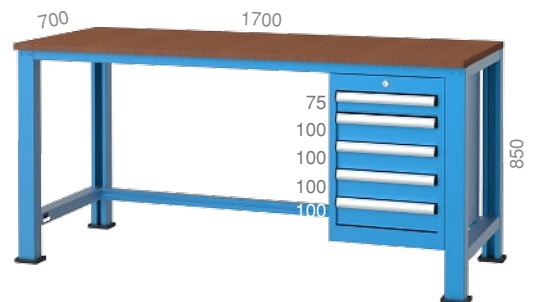

3120 1700 X 700 X 850 mm
5 Kom. / Pieces