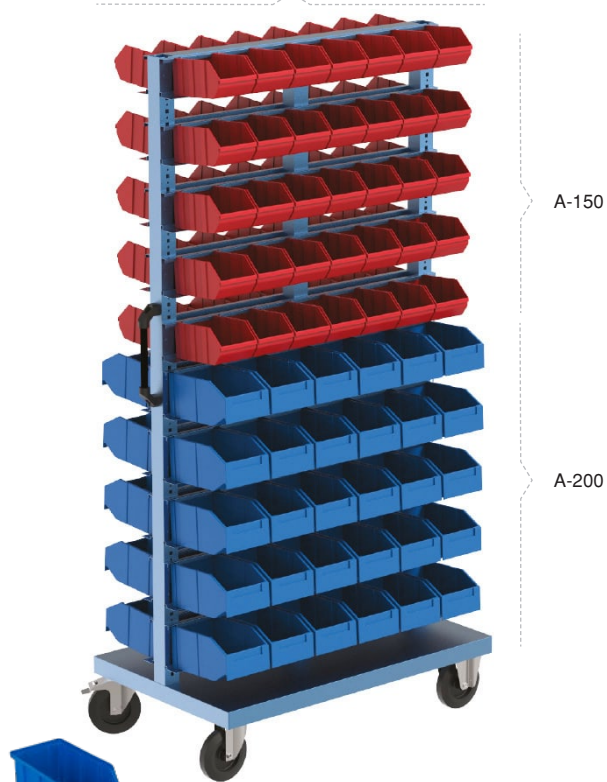

SETOVI PLASTIČNIH KLASERA

PLASTIC STACKING BINS SETS

4071

A-150

A-200

Šir. / W   Dub. / L   Vis. / H

4071	1000 mm	600 mm	1960 mm	Ukupno 130 Kom. Total 130 Piece
A-150	125 mm	190 mm	98 mm	70 Kom. / Piece
A-200	150 mm	240 mm	122 mm	60 Kom. / Piece

4072