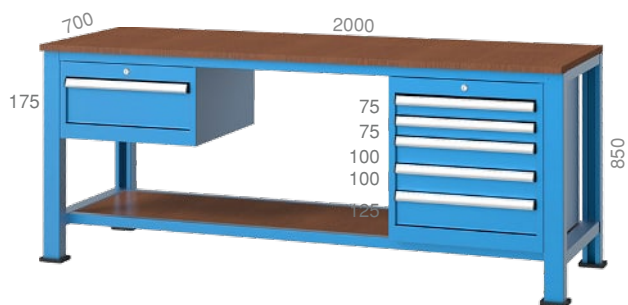

# RADNI STOLOVI WORK TABLES

**3610** 1700 X 600 X 850 mm  
5 Kom. / Pieces

**3605** 1700 X 600 X 850 mm  
8 Kom. / Pieces

**3600** 1700 X 600 X 850 mm  
8 Kom. / Pieces

**3622** 1700 X 600 X 850 mm  
7 Kom. / Pieces