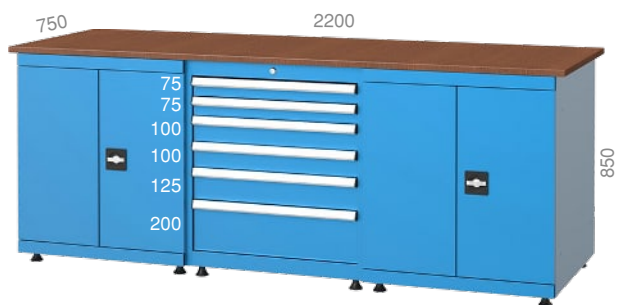

# RADNI STOLOVI WORK TABLES

**3200** 2200 X 750 X 850 mm  
12 Kom. / Pieces

**3470** 2200 X 750 X 850 mm  
13 Kom. / Pieces

**3640** 2200 X 600 X 850 mm  
10 Kom. / Pieces

**3646** 2200 X 600 X 850 mm  
10 Kom. / Pieces