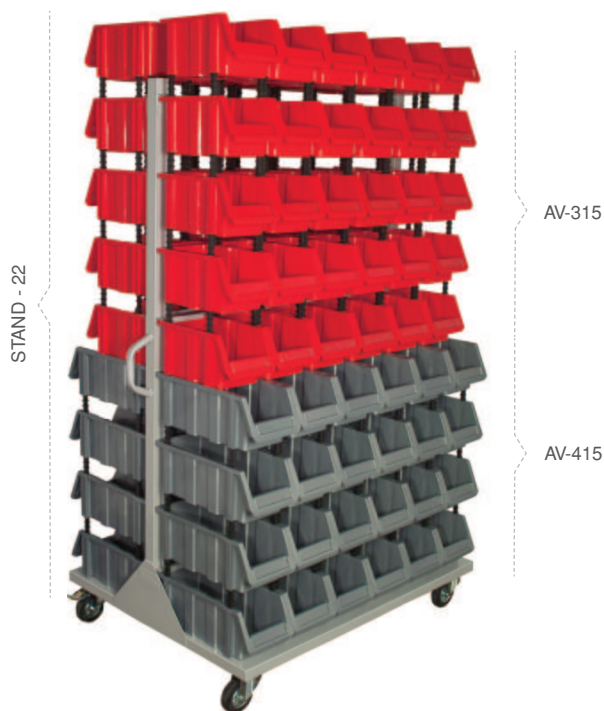

SETOVI PLASTIČNIH KLASERA

PLASTIC STACKING BINS SETS

	Šir. / W	Dub. / L	Vis. / H	
STAND-22	1050 mm	860 mm	1860 mm	Ukupno 108 Kom. Total 108 Piece
AV-315	175 mm	300 mm	150 mm	60 Kom. / Piece
AV-415	175 mm	400 mm	150 mm	48 Kom. / Piece