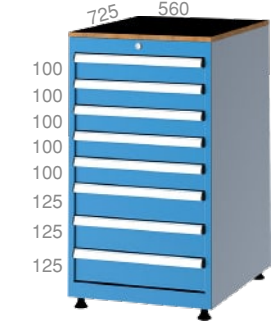

57101 725 X 560 X 1030 mm
8 Kom. / Pieces