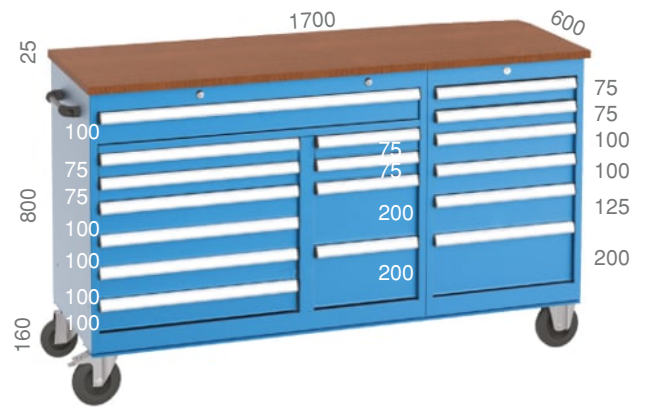

**RADNI STOLOVI**  
WORK TABLES

**8410** 1700 X 600 X 1635 mm  
12 Kom. / Pieces

**8425** 1700 X 600 X 2035 mm  
12 Kom. / Pieces

**8430** 1700 X 600 X 985 mm  
7 Kom. / Pieces

**8435** 1700 X 600 X 985 mm  
17 Kom. / Pieces