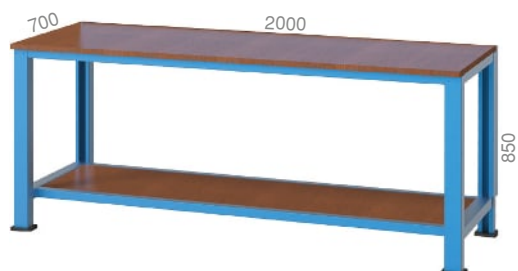

3211 2000 X 700 X 850 mm