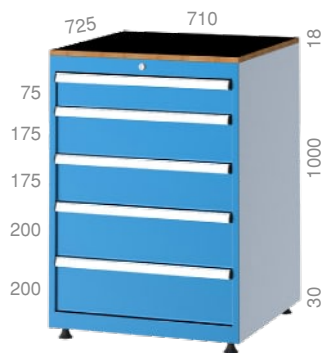

7102 710 X 725 X 1048 mm
5 Kom. / Pieces