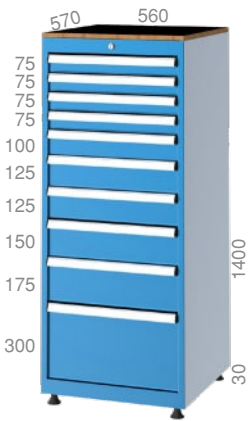

# ORMARI ZA ALAT SA FIOKAMA DRAWER TOOL CABINETS

**5102** 570 X 560 X 1030 mm  
5 Kom. / Pieces

**5200** 570 X 560 X 1230 mm  
9 Kom. / Pieces

**5201** 570 X 560 X 1230 mm  
11 Kom. / Pieces

**5202** 570 X 560 X 1230 mm  
6 Kom. / Pieces