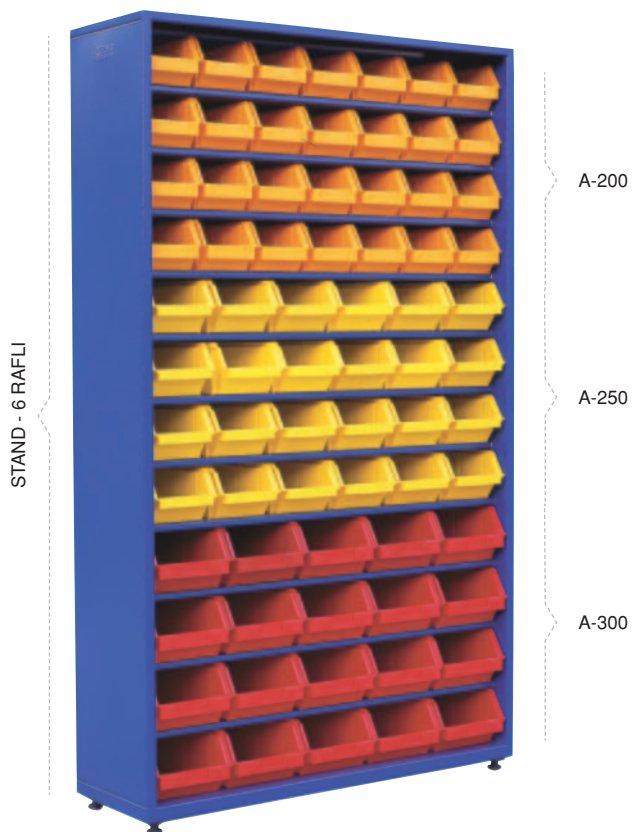

SETOVI PLASTIČNIH KLASERA

PLASTIC STACKING BINS SETS

	Šir. / W	Dub. / L	Vis. / H	
STAND-6 RAFLI	1150 mm	360 mm	1940 mm	Ukupno 72 Kom. Total 72 Piece
A-200	150 mm	240 mm	122 mm	28 Kom. / Piece
A-250	172 mm	305 mm	130 mm	24 Kom. / Piece
A-300	215 mm	355 mm	152 mm	20 Kom. / Piece

	Šir. / W	Dub. / L	Vis. / H	
STAND-6	1150 mm	400 mm	2100 mm	Ukupno 72 Kom. Total 72 Piece
A-200	150 mm	240 mm	122 mm	28 Kom. / Piece
A-250	172 mm	305 mm	130 mm	24 Kom. / Piece
A-300	215 mm	355 mm	152 mm	20 Kom. / Piece