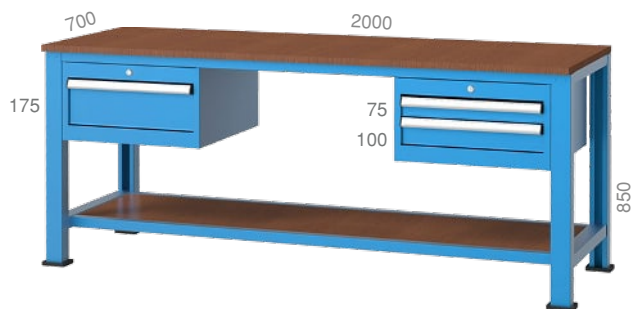

3215 2000 X 700 X 850 mm
3 Kom. / Pieces