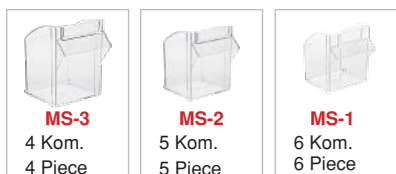

GOTOVI TIPSKI ORMARI SA KLASERIMA+POKRETNI-ROTIRAJUĆI

FURNISHED DRAWER BOX CABINETS

MS-3
4 Kom.
4 Piece

MS-2
5 Kom.
5 Piece

MS-1
6 Kom.
6 Piece

	Šir. / W	Dub. / L	Vis. / H
HOBi-15	610 mm	150 mm	500 mm
MS-3	125 mm	130 mm	187 mm
MS-2	100 mm	95 mm	145 mm
MS-1	80 mm	70 mm	100 mm