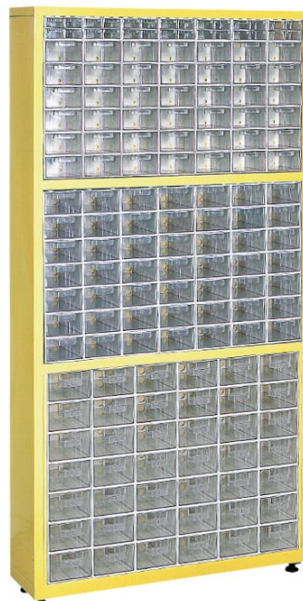

**351**  
56 Kom.  
56 Piece

**401-A**  
35 Kom.  
35 Piece

**500-A**  
30 Kom.  
30 Piece

**451**  
20 Kom.  
20 Piece

	Šir. / W	Dub. / L	Vis. / H
<b>CKTS-SUPER</b>	920 mm	235 mm	1960 mm
<b>351</b>	96 mm	160 mm	55 mm
<b>401-A</b>	110 mm	197 mm	70 mm
<b>500-A</b>	125 mm	221 mm	85 mm
<b>451</b>	162 mm	220 mm	100 mm