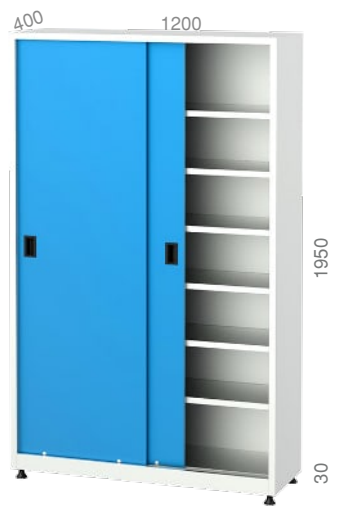

## INDUSTRIAL CABINETS

**6175** 465 X 620 X 1640 mm

**6174** 465 X 620 X 1330 mm

**6173** 465 X 620 X 1020 mm

**6172** 465 X 620 X 720 mm

**6525** 1200 X 400 X 1230 mm

**6535** 1200 X 400 X 1230 mm

**6555** 1200 X 400 X 1230 mm