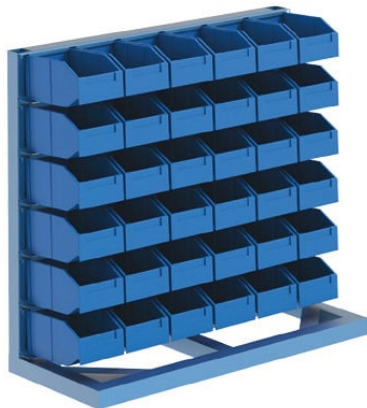

Šir. / W   Dub. / L   Vis. / H

4077	1000 mm	400 mm	1000 mm	Ukupno 36 Kom. Total 36 Piece
A-200	150 mm	305 mm	130 mm	36 Kom. / Piece

4078