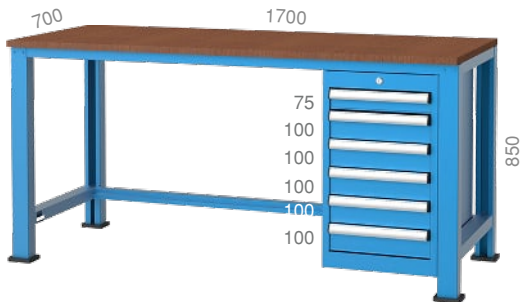

3131 1700 X 700 X 850 mm
6 Kom. / Pieces