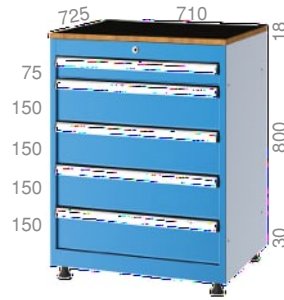

## DRAWER TOOL CABINETS

**7080** 710 X 725 X 830 mm  
6 Kom. / Pieces

**7081** 710 X 725 X 830 mm  
9 Kom. / Pieces

**7082** 710 X 725 X 830 mm  
5 Kom. / Pieces

**7100** 710 X 725 X 1030 mm  
7 Kom. / Pieces