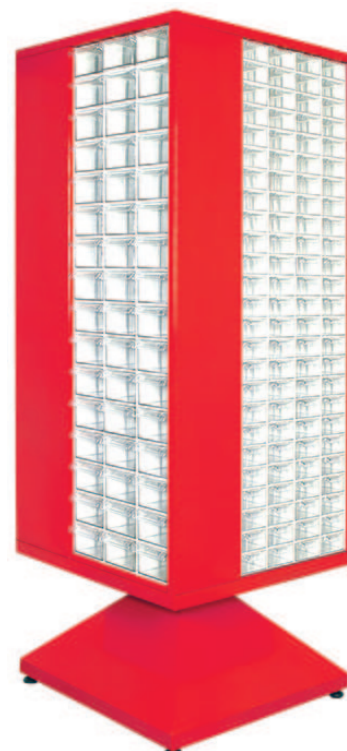

1 Yön / Side
202
100 Kom.
100 Piece

1 Yön / Side
351
80 Kom.
80 Piece

1 Yön / Side
401-A
48 Kom.
48 Piece

1 Yön / Side
500-A
39 Kom.
39 Piece

	Šir. / W	Dub. / L	Vis. / H
MT-SUPER	660 mm	660 mm	1680 mm
202	89 mm	130 mm	44 mm
351	96 mm	160 mm	55 mm
401-A	110 mm	197 mm	70 mm
500-A	125 mm	221 mm	85 mm