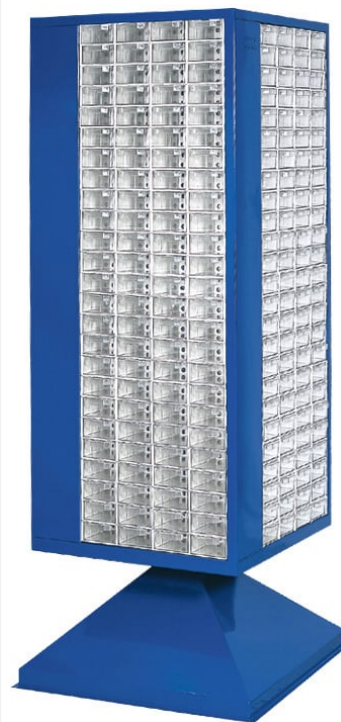

## DRAWER BOX STANDS

	Šir. / W	Dub. / L	Vis. / H
<b>MT-401 240</b>	600 mm	600 mm	1900 mm
<b>401-6</b>	110 mm	195 mm	70 mm

	Šir. / W	Dub. / L	Vis. / H
<b>MT-407</b>	600 mm	600 mm	1900 mm
<b>401-9</b>	110 mm	195 mm	44 mm
<b>401-6</b>	110 mm	195 mm	70 mm
<b>401-3</b>	110 mm	195 mm	143 mm
<b>401-4</b>	170 mm	195 mm	70 mm