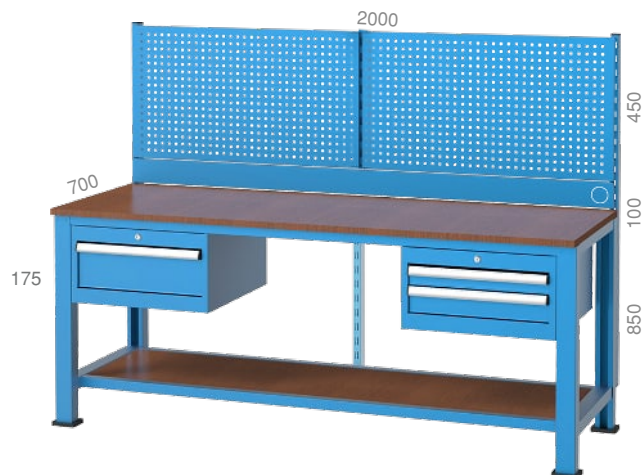

- **3205** 2000 X 700 X 1400 mm
- **3 Kom. / Pieces**