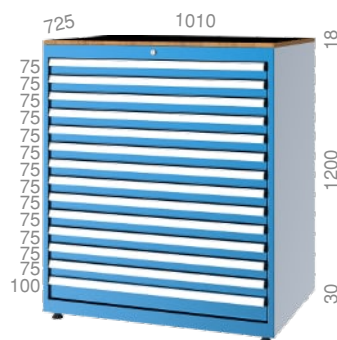

11201 1010 X 725 X 1248 mm
14 Kom. / Pieces