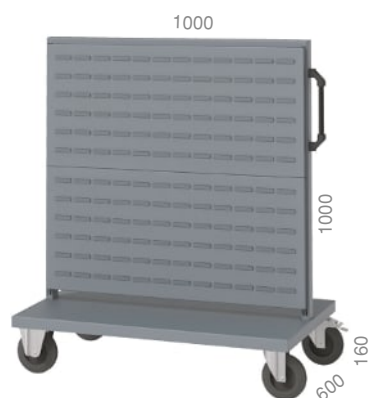

> **7620** 1000 X 1000 X 1160 mm