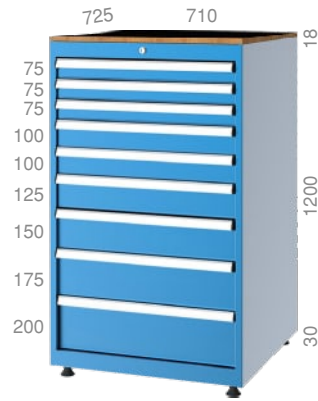

7200 710 X 725 X 1248 mm
9 Kom. / Pieces