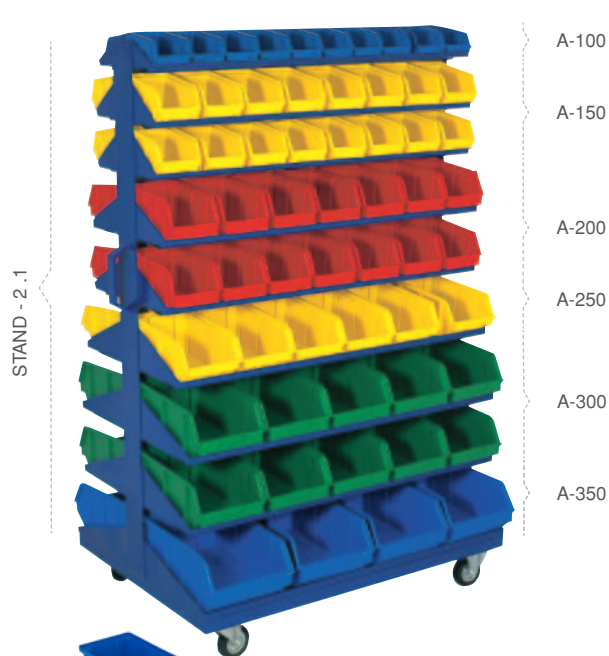

Šir. / W	Dub. / L	Vis. / H	
STAND-2.1	1070 mm	880 mm	1680 mm	Ukupno 120 Kom. Total 120 Piece
A-100	98 mm	170 mm	74 mm	20 Kom. / Piece
A-150	125 mm	190 mm	100 mm	32 Kom. / Piece
A-200	150 mm	240 mm	122 mm	28 Kom. / Piece
A-250	172 mm	305 mm	130 mm	12 Kom. / Piece
A-300	215 mm	355 mm	152 mm	20 Kom. / Piece
A-350	260 mm	420 mm	170 mm	8 Kom. / Piece