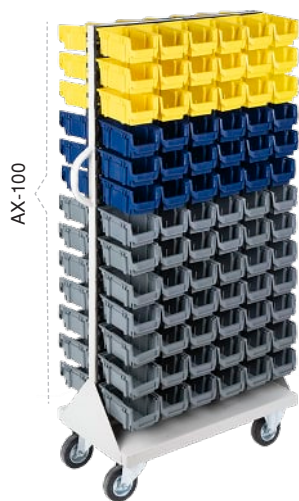

Šir. / W	Dub. / L	Vis. / H	
STX-2156	635 mm	360 mm	1240 mm	156 Kom. / 156 Piece
AX-100	103 mm	170 mm	77 mm	156 Kom/Pcs