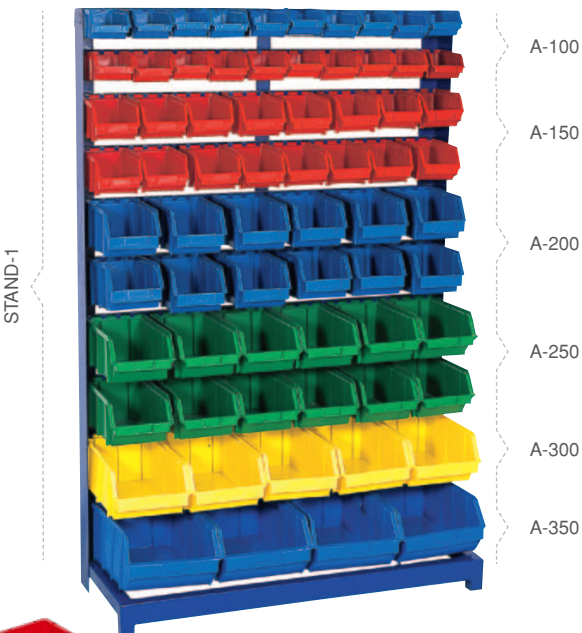

STAND-21-S

AV-315

AV-415

AV-515

AV-520

Šir. / W   Dub. / L   Vis. / H

<b>STAND-21-S</b>	1050 mm	440 mm	1650 mm	Ukupno 40 Kom. Total 40 Piece
<b>AV-315</b>	175 mm	300 mm	150 mm	12 Kom. / Piece
<b>AV-415</b>	175 mm	400 mm	150 mm	12 Kom. / Piece
<b>AV-515</b>	255 mm	400 mm	150 mm	8 Kom. / Piece
<b>AV-520</b>	255 mm	400 mm	200 mm	8 Kom. / Piece