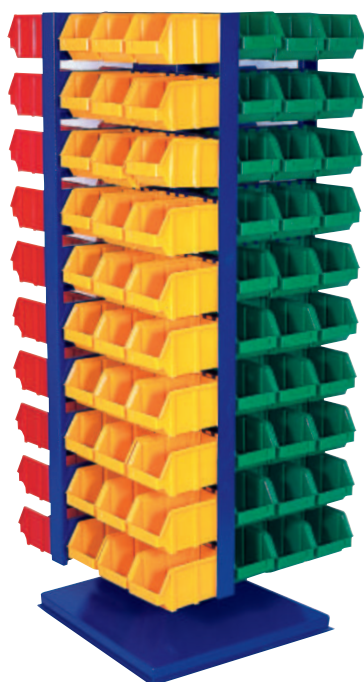

STAND - 7

A-200

Šir. / W   Dub. / L   Vis. / H

	Šir. / W	Dub. / L	Vis. / H	
STAND-7	710 mm	710 mm	1750 mm	Ukupno 120 Kom. Total 120 Piece
A-200	150 mm	240 mm	122 mm	120 Kom. / Piece