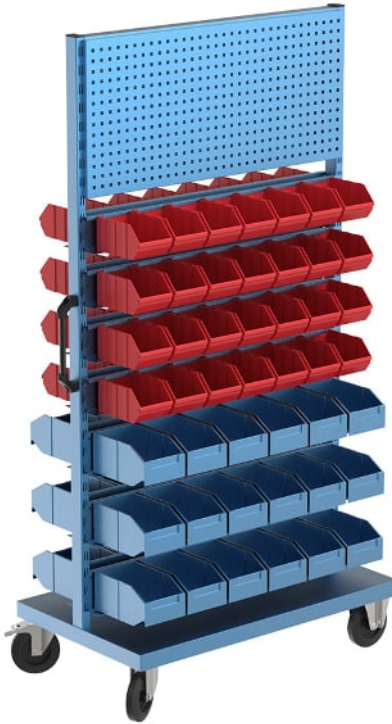

A-150

A-250