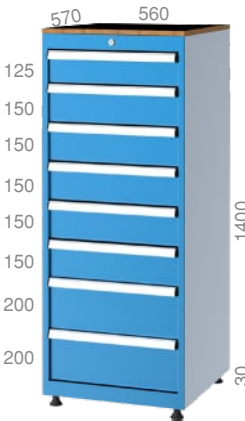

# ORMARI ZA ALAT SA FIOKAMA DRAWER TOOL CABINETS

**5102** 570 X 560 X 1030 mm  
5 Kom. / Pieces

**5200** 570 X 560 X 1230 mm  
9 Kom. / Pieces

**5201** 570 X 560 X 1230 mm  
11 Kom. / Pieces

**5202** 570 X 560 X 1230 mm  
6 Kom. / Pieces