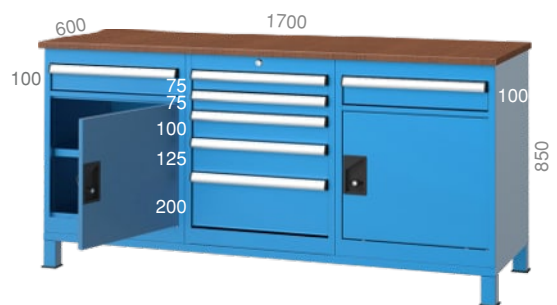

# RADNI STOLOVI WORK TABLES

**3610** 1700 X 600 X 850 mm  
5 Kom. / Pieces

**3605** 1700 X 600 X 850 mm  
8 Kom. / Pieces

**3600** 1700 X 600 X 850 mm  
8 Kom. / Pieces

**3622** 1700 X 600 X 850 mm  
7 Kom. / Pieces