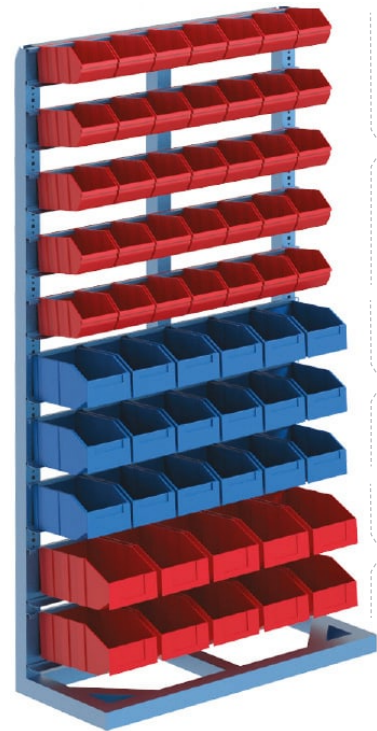

Šir. / W   Dub. / L   Vis. / H

4076	1000 mm	400 mm	1800 mm	Ukupno 63 Kom. Total 63 Piece
A-150	125 mm	190 mm	98 mm	35 Kom. / Piece
A-200	150 mm	240 mm	122 mm	18 Kom. / Piece
A-250	172 mm	305 mm	130 mm	10 Kom. / Piece

4077