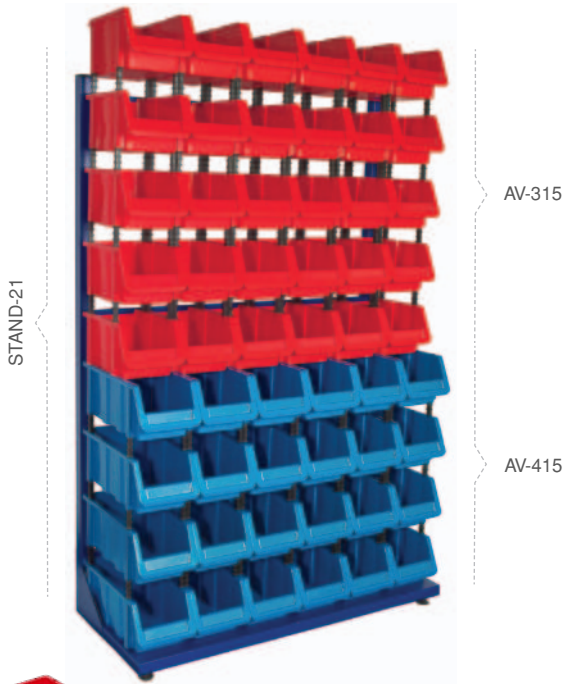

SETOVI PLASTIČNIH KLASERA

PLASTIC STACKING BINS SETS

STAND-21

AV-315

AV-415

Šir. / W   Dub. / L   Vis. / H

STAND-21	1050 mm	440 mm	1750 mm	Ukupno 54 Kom. Total 54 Piece
AV-315	175 mm	300 mm	150 mm	30 Kom. / Piece
AV-415	175 mm	400 mm	150 mm	24 Kom. / Piece