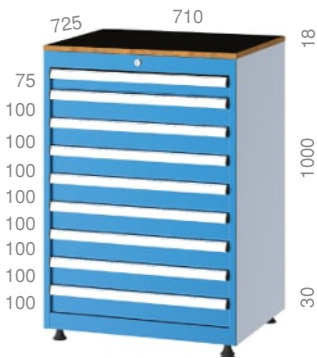

## DRAWER TOOL CABINETS

**7080** 710 X 725 X 830 mm  
6 Kom. / Pieces

**7081** 710 X 725 X 830 mm  
9 Kom. / Pieces

**7082** 710 X 725 X 830 mm  
5 Kom. / Pieces

**7100** 710 X 725 X 1030 mm  
7 Kom. / Pieces