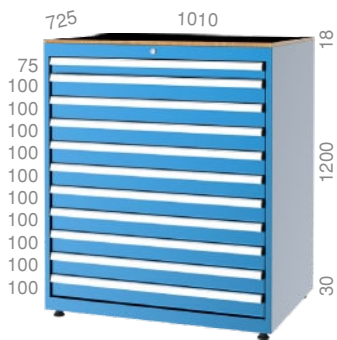

11200 1010 X 725 X 1248 mm
11 Kom. / Pieces