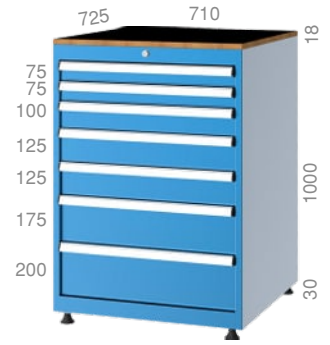

## DRAWER TOOL CABINETS

**7080** 710 X 725 X 830 mm  
6 Kom. / Pieces

**7081** 710 X 725 X 830 mm  
9 Kom. / Pieces

**7082** 710 X 725 X 830 mm  
5 Kom. / Pieces

**7100** 710 X 725 X 1030 mm  
7 Kom. / Pieces