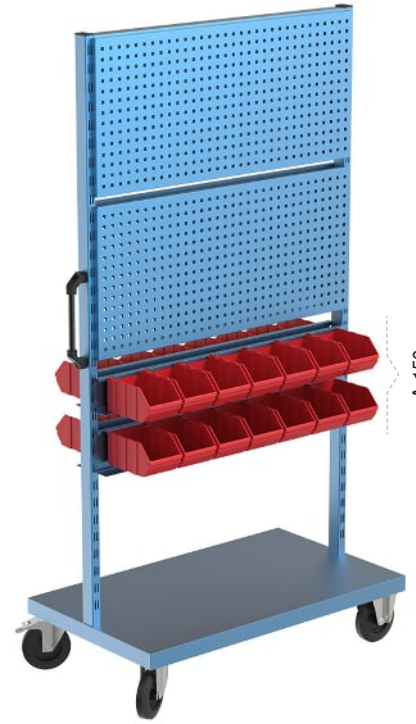

## PLASTIC STACKING BINS SETS

A-150

A-250

A-150

A-250

A-150

Šir. / W Dub. / L Vis. / H

<b>4535</b>	1000 mm	400 mm	1800 mm	Ukupno 26 Kom. Total 26 Piece
<b>A-150</b>	125 mm	190 mm	98 mm	14 Kom. / Piece
<b>A-250</b>	172 mm	305 mm	122 mm	12 Kom. / Piece